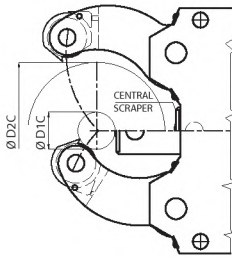

# Accessories SLZN

C 15  
Central scraper RB

Item no.	For	Clamping ranges D1C mm	Clamping ranges D2C mm
1836046	SLZ 047	15	62
1835573	SLZN/SLZNB 067	11	70
1835606	SLZN/SLZNB 08105	16	101
1831220	SLZN/SLZNB 1152	22	140
1831282	SLZN/SLZNB 1517, SLZN/SLZNB 40200	25/40	158/195
1831403	SLZN/SLZNB 325	40	240
836820	SLZN 50315, SLZN 85360	50/85	305/345

C 15  
Chip protector outer Set = 2 Pieces

Item no.	For	Clamping ranges D1C mm	Clamping ranges D2C mm
836609	SLZ 047	15	62
1835435 ▲	SLZN 067	11	70
836610	SLZN/SLZNB 08105	16	101
836611	SLZN/SLZNB 1152, SLZN/SLZNB 1517, SLZN/SLZNB 40200	22/25/40	140/158/195
836612	SLZN/SLZNB 325	40	240
836613	SLZN/SLZNB 50315, SLZN/SLZNB 85350	50/85	305/345